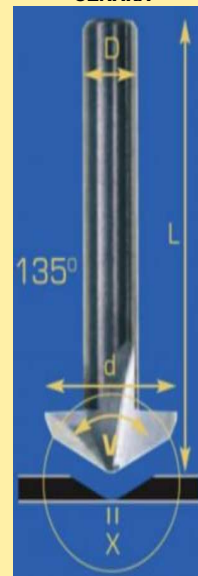

UPOTREBA	OZNAKA	V	d	D	I	L	X	CENA/kom
ACP I OSTALI MATERIJALI	S1-2,0/6-6-50 MP	-	2	6	6	50	-	27,60
	S1-3,0/3-6-38 MP	-	3	3	6	38	-	17,60
	S1-3,0/6-11-50 MP	-	3	6	11	50	-	25,30
	S1-4,0/4-6-50 MP	-	4	4	6	50	-	20,00
	S1-4,0/6-12-50 MP	-	4	6	12	50	-	25,30
	S1-6,0/6-12-50 MP	-	6	6	12	50	-	25,30
ACP V-CUT	ACM 10,0/6-45-90*	90	10	6	-	45	1,8	75,00
	B2-ACM 15,0/6-50-120*	120	15	6	-	50	1,8	88,20
	B2-ACM 20,5/8-50-135*	135	20,5	8	-	50	1,8	146,65
ACP AL	S1-3,0/6-6-50 MP-DLC	-	3	6	6	50	-	40,80
	S1-4,0/6-6-50 MP-DLC	-	4	6	6	50	-	43,00
ACP AL-HPL-SUPERIOR	S1-4,0/6-6-50 MP-SUP	-	4	6	6	50	-	57,00
	S1-6,0/6-12-50 MP-SUP	-	6	6	12	50	-	62,00
	S1-6,0/6-22-50 MP-SUP	-	6	6	22	50	-	62,00
BALL NOSE	B1-4,0/4-12-75 A	-	4	4	12	75	-	25,90
GRAVIRANJE PMMA/DRVO/OSTALA PLASTIKA	A-GR-3,0/60* (0,2)	60	0,2	3	-	-	-	17,30
	A-GR-6,0/60* (0,4)	60	0,4	6	-	-	-	29,90
PMMA	3D-32/6-90*	90	32	6	8	72	-	92,00
	3D-16/8-90*	90	16	8	8	55	-	58,00
	NR-2 10,0/6 MP	-	10	6	-	50	1,8	94,50
	S1-2,0/3-11-38 A	-	2	3	11	38	-	22,60
	S1-2,0/6-6-50 A	-	2	6	6	50	-	28,50
	S1-3,0/3-11-38 A	-	3	3	11	38	-	19,30
	S1-3,0/3-22-50 A	-	3	3	22	50	-	23,90
	S1-3,0/6-22-60 A	-	3	6	22	60	-	32,30
	S1-4,0/4-12-50 A	-	4	4	12	50	-	21,50
	S1-4,0/4-22-50 A	-	4	4	22	50	-	22,90
	S1-4,0/6-22-50 A	-	4	6	22	50	-	31,70
	S1-6,0/6-22-50 A	-	6	6	22	50	-	28,60
	S1-6,0/6-32-64 A	-	6	6	32	64	-	34,20
	S1-8,0/8-22-64 A	-	8	8	22	64	-	45,80

OBJAŠNJENJE OZNAKA

- B**-BALL NOSE
- S1**-JEDNOPERI
- MP**-VIŠENAMENSKI
- A**-AKRIL
- V**-UGAO
- X**-ŠIRINA KANALA
- DLC**-DIAMOND LIKE CARBON
- NR**-NEGATIVE RADIUS

- d** - ŠIRINA REZNOG DELA
- D** - PREČNIK (PRIHVAT) GLODALA
- I (h)** - DUŽINA REZNOG DELA
- L** - UKUPNA DUŽINA