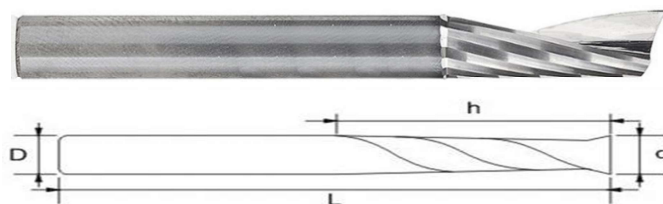

UPOTREBA	OZNAKA	V	d	D	I	L	X	CENA/kom
ACP I OSTALI MATERIJALI	S1-2,0/6-6-50 MP	-	2	6	6	50	-	27,60
	S1-3,0/3-6-38 MP	-	3	3	6	38	-	17,60
	S1-3,0/6-11-50 MP	-	3	6	11	50	-	25,30
	S1-4,0/4-6-50 MP	-	4	4	6	50	-	20,00
	S1-4,0/6-12-50 MP	-	4	6	12	50	-	25,30
	S1-6,0/6-12-50 MP	-	6	6	12	50	-	25,30
ACP V-CUT	ACM 10,0/6-45-90*	90	10	6	-	45	1,8	75,00
	B2-ACM 15,0/6-50-120*	120	15	6	-	50	1,8	88,20
	B2-ACM 20,5/8-50-135*	135	20,5	8	-	50	1,8	146,65
ACP AL	S1-3,0/6-6-50 MP-DLC	-	3	6	6	50	-	40,80
	S1-4,0/6-6-50 MP-DLC	-	4	6	6	50	-	43,00
ACP AL-HPL-SUPERIOR	S1-4,0/6-6-50 MP-SUP	-	4	6	6	50	-	57,00
	S1-6,0/6-12-50 MP-SUP	-	6	6	12	50	-	62,00
	S1-6,0/6-22-50 MP-SUP	-	6	6	22	50	-	62,00
BALL NOSE	B1-4,0/4-12-75 A	-	4	4	12	75	-	25,90
GRAVIRANJE PMMA/DRVO/OSTALA PLASTIKA	A-GR-3,0/60* (0,2)	60	0,2	3	-	-	-	17,30
	A-GR-6,0/60* (0,4)	60	0,4	6	-	-	-	29,90
PMMA	3D-32/6-90*	90	32	6	8	72	-	92,00
	3D-16/8-90*	90	16	8	8	55	-	58,00
	NR-2 10,0/6 MP	-	10	6	-	50	1,8	94,50
	S1-2,0/3-11-38 A	-	2	3	11	38	-	22,60
	S1-2,0/6-6-50 A	-	2	6	6	50	-	28,50
	S1-3,0/3-11-38 A	-	3	3	11	38	-	19,30
	S1-3,0/3-22-50 A	-	3	3	22	50	-	23,90
	S1-3,0/6-22-60 A	-	3	6	22	60	-	32,30
	S1-4,0/4-12-50 A	-	4	4	12	50	-	21,50
	S1-4,0/4-22-50 A	-	4	4	22	50	-	22,90
	S1-4,0/6-22-50 A	-	4	6	22	50	-	31,70
	S1-6,0/6-22-50 A	-	6	6	22	50	-	28,60
	S1-6,0/6-32-64 A	-	6	6	32	64	-	34,20
	S1-8,0/8-22-64 A	-	8	8	22	64	-	45,80

OBJAŠNJENJE OZNAKA

- B**-BALL NOSE
- S1**-JEDNOPERI
- MP**-VIŠENAMENSKI
- A**-AKRIL
- V**-UGAO
- X**-ŠIRINA KANALA
- DLC**-DIAMOND LIKE CARBON
- NR**-NEGATIVE RADIUS

- d** - ŠIRINA REZNOG DELA
- D** - PREČNIK (PRIHVAT) GLODALA
- I (h)** - DUŽINA REZNOG DELA
- L** - UKUPNA DUŽINA