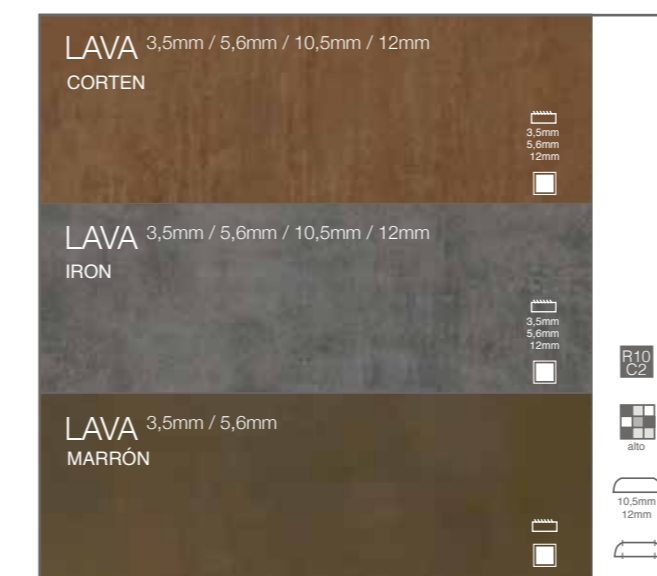

COVERLAM by GRES PANIA