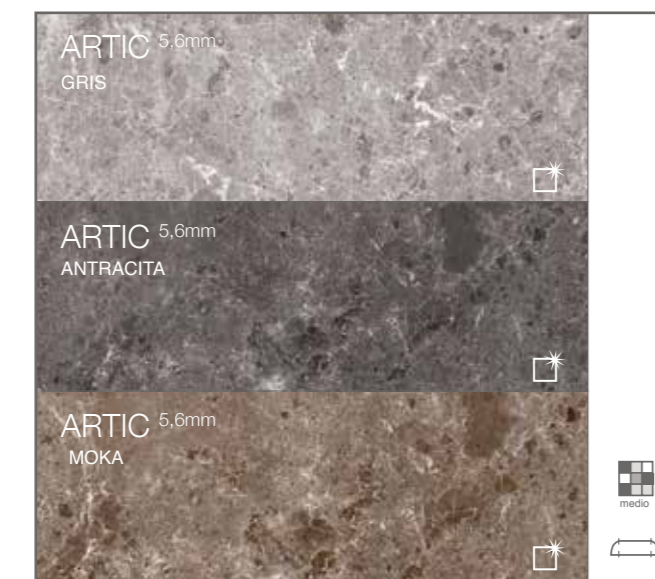

COVERLAM by GRES PANIA