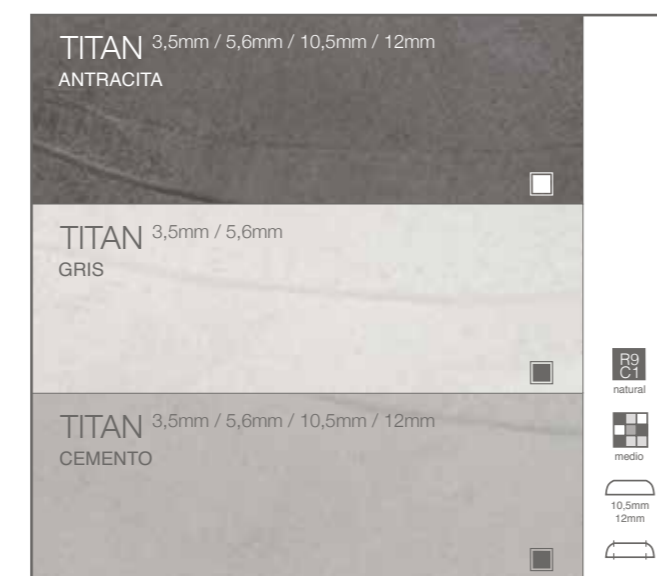

COVERLAM by GRES PANIA