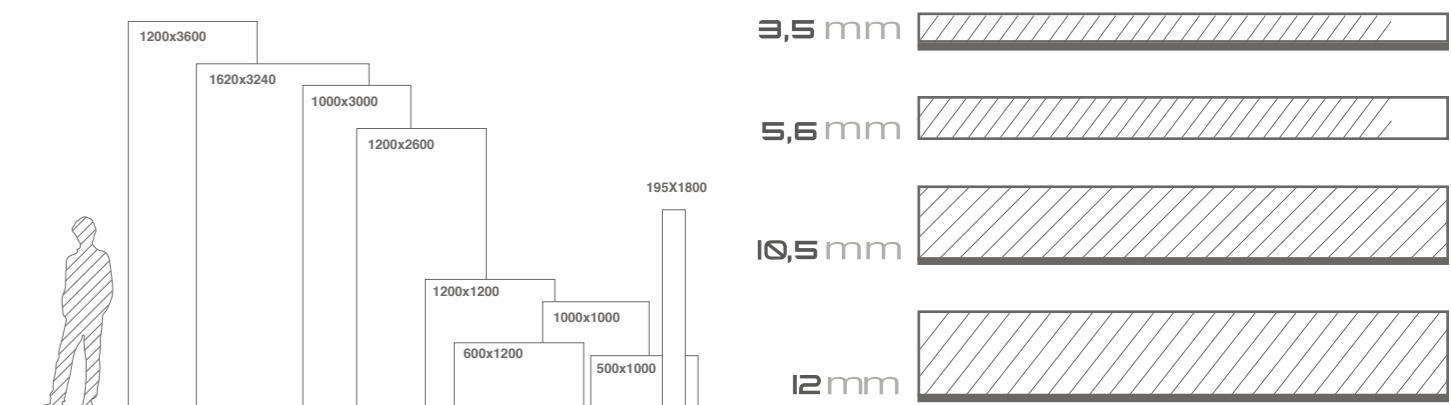

ESPEORES THICKNESS ÉPAISSEUR STÄRKE	FORMATOS / FORMAT / FORMAT / FORMATE	
	1620x3240 12mm	1000x3000 10,5mm
BASALTINA negro y beige	●	●
BASIC NATURAL negro, marfil, taupé, cemento	●	●
BASIC NATURAL y PULIDO nieve	-	●
BASIC NATURAL y PULIDO blanco	●	-
BLUE STONE negro y gris	●	●
CALACATA NATURAL y PULIDO	●	●
CALACATA BOOK NATURAL y PULIDO	-	●
CARRARA NATURAL y PULIDO	●	●
CONCRETE NATURAL y PULIDO gris	●	●
DUOMO NATURAL y PULIDO	●	●
ESTATUARIO BOOK NATURAL y PULIDO	●	●
IRATI nogal, abeto y encina	●	●
LAVA corten e iron	●	●
NERO ARDI NATURAL	-	●
PALADIO NATURAL y PULIDO	●	●
SILK NATURAL y PULIDO blanco y gris	-	●
TITAN cemento y antracita	●	●